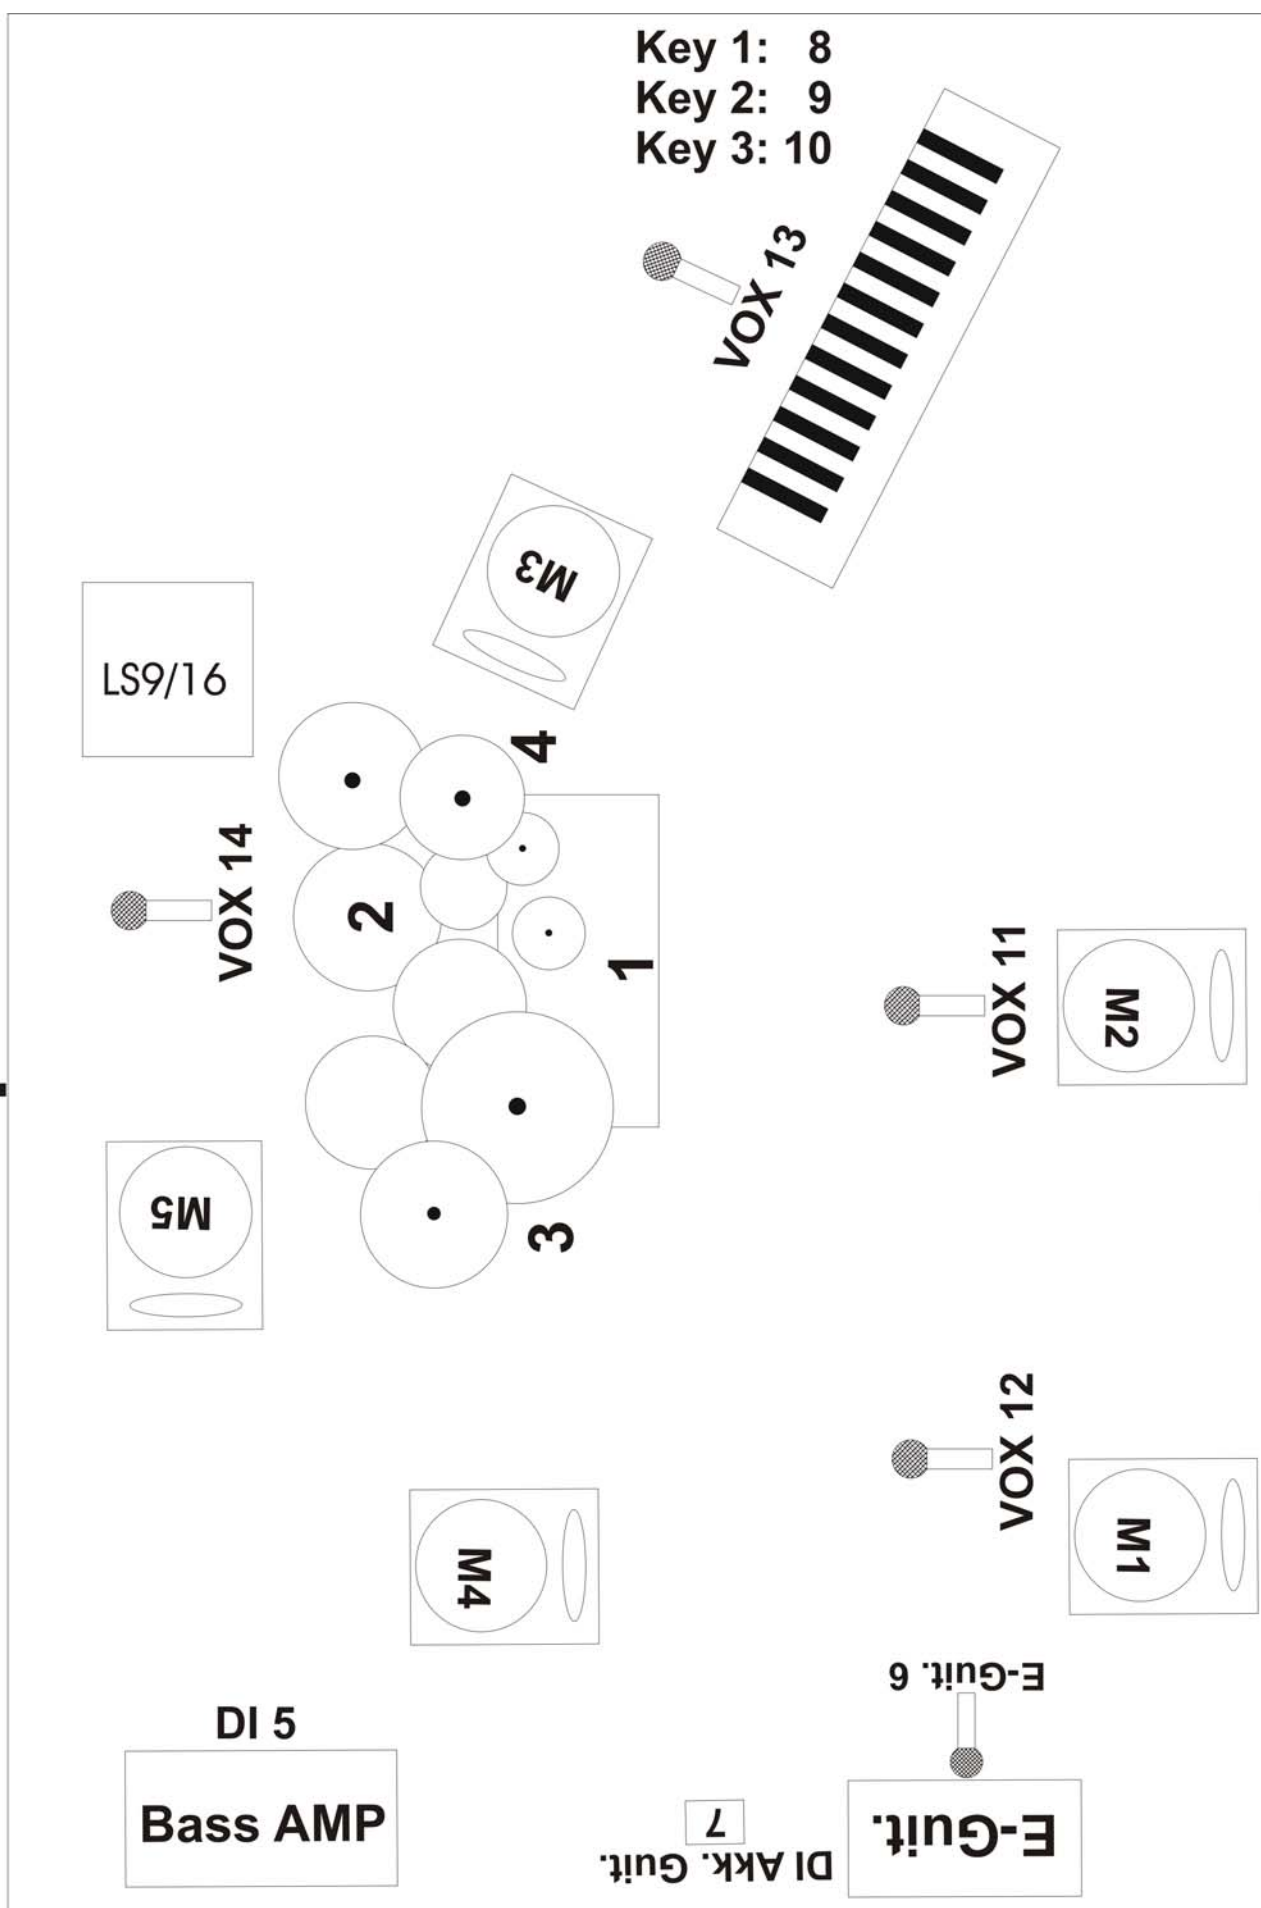

-- Technische Anweisung 06/2010 --
(Vertragsbestandteil)

Kommt Hello nicht mit eigener PA / Lichtanlage, wird bei Buchung von Hello „light“ (Besucherkapazität von max. 150 Personen und eine zu beschallenden Fläche von max. 150qm) folgende Technik benötigt:

- FOH:** digitales Audiomischpult Yamaha LS9/16
beim Drumset positioniert
- PA:** Angemessene qualitativ hochwertige PA-Anlage mit Subbass (d&b, Meyer Sound, TW-Audio, Nexo) der Veranstaltungslocation und den Besucherzahlen entsprechend angepasst.
- Monitor:** 5 Monitorwedges auf 5 Wegen (d&b Max / M6, Nexo PS10)
- Strom:** 1 x 32A CEE Verteilung mit CEE- + Schukoabgängen
(alle Abgänge separat abgesichert)
- Licht:** 2 x 4er Bars PAR 64 CP86 auf Stativ (106,115,058,158)
1 x MA Lightcommander 12/2 Lichtmischpult
8 x 1kW Dimmerkanäle DMX
- Bühne:** min. 6x4m, Höhe den Gegebenheiten angepasst

Bühnenplan Hello "light"

Bühne min. 6 x 4m

>> Kanalbelegung LS9/16<<

In-Patch	Fader	Belegung	Bezeichnung
1/17	1/17	Bassdrum	Shure Beta91
2/18	2/18	Snare	Shure SM57
3/19	3/19	Overhead	AKG C391
4/20	4/20	Overhead	AKG C391
5/21	5/21	E-Bass	DI BSS AR133
6/22	6/22	E-Guitar	Shure SM57
7/23	7/23	Akk-Guitar	DI BSS AR133
8/24	8/24	Keyboard 1	DI BSS AR133
9/25	9/25	Keyboard 2	DI BSS AR133
10/26	10/26	Keyboard 3	DI BSS AR133
11/27	11/27	VOX Front	Shure Beta58 (wireless)
12/28	12/28	VOX Guit.	Shure Beta58 (wireless)
13/29	13/29	VOX Background Keys	Shure Beta58
14/30	14/30	VOX Background Drums	Shure SM58 mit Schalter
15	15	MP3-Player links	
16	16	MP3-Player rechts	
Rack7	Stereo1	FX1 Return (Hall)	
Rack8	Stereo2	FX2 Return (Room)	

5 Monitorwege:

- Mix 1: Wedge Guit. (prefaded)
- Mix 2: Wedge Front (prefaded)
- Mix 3: Wedge Key's (prefaded)
- Mix 4: Wedge Bass (prefaded)
- Mix 5: Wedge Drums (prefaded)

2 Effektwege:

- Mix 15: Send FX Hall (postfaded)
- Mix 16: Send FX Room (postfaded)